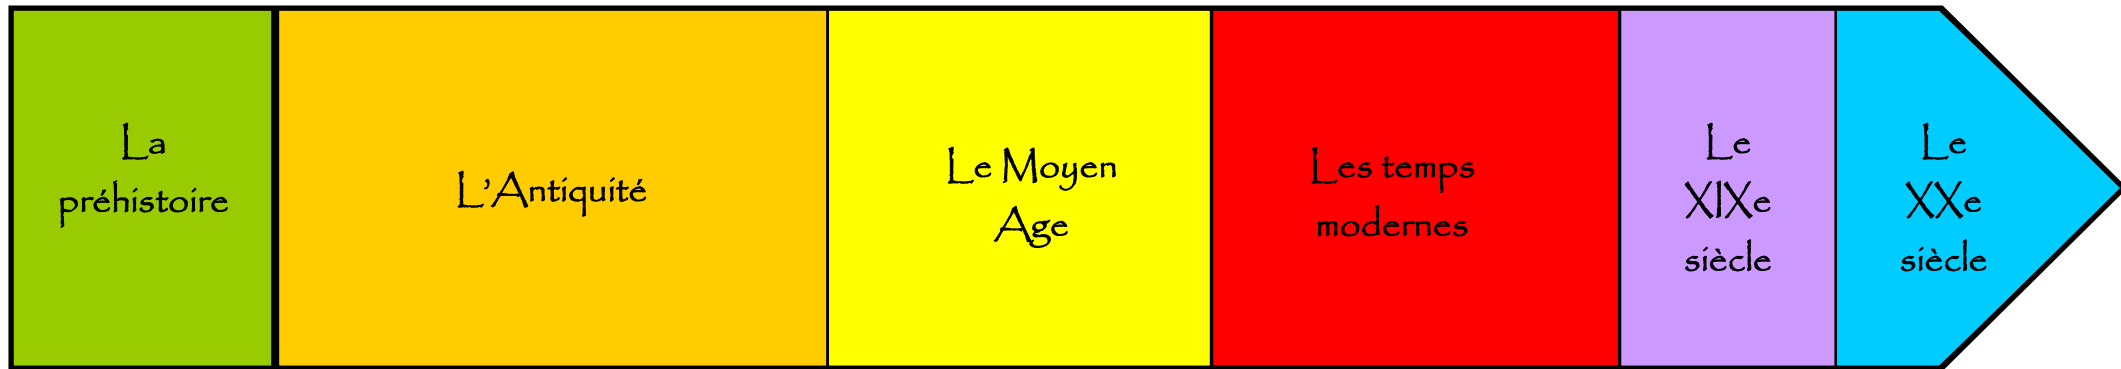

Frise historique

~ 3000

476

1492

1789

1900

1 Les hommes préhistoriques

3 L'invasion Barbare
Chute de l'empire romain en 476

5 Les châteaux forts

7 Louis XIV
La monarchie absolue

9 Napoléon Bonaparte (1799 - 1815)

2 L'invention de l'écriture en -3000

4 498 Clovis baptisé

6 Les grandes découvertes.
Christophe Colomb 1492

8 Révolution française

10 Les deux guerres mondiales

- ✓ Colorie en vert la préhistoire, en orange l'Antiquité, en jaune le Moyen Age, en rouge les temps modernes, en violet le XIXe siècle et en bleu le XXe siècle et notre époque.
- ✓ Ecris le nom de chaque période sur la frise.
- ✓ A côté de chaque dessin écris à quel point important cela correspond et place les sur la frise chronologique.